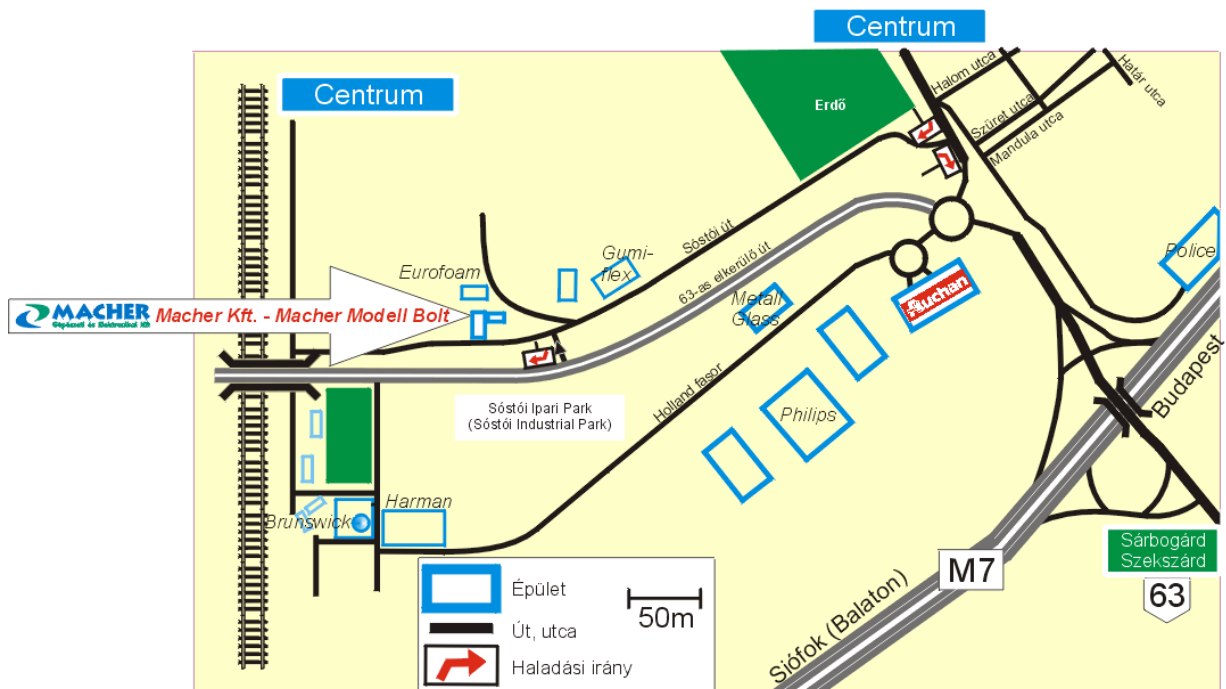

Modell szakbolt nyílt!

Székesfehérváron

2006. 04. 01. -től

Megnyitotta kapuját a Macher-modell repülő klub szakboltja!

Több száz termék a boltban, ami a modellezéshez szükséges

7500 termék rendelhető internetről, a Jamara termékek teljes választéka

A bolt megközelíthetősége:

A Macher Kft.-nél a Sóstói út 1. szám alatt a Sóstói Ipari Parkban, megközelíthető a 15Y busszal, vagy autóval a város felől a 63-as elkerülő út mellett

Macher Bt. • Macher Endre • 8000 Székesfehérvár, Sóstói út 1. • Tel.: (22) 398-981 • Fax: (22) 327-893 • Mobil: (20) 94-95-945
E-mail: endre.macher@macher.hu • Nyitvatartási idő: hétfő – péntek 9.00 - 16.00